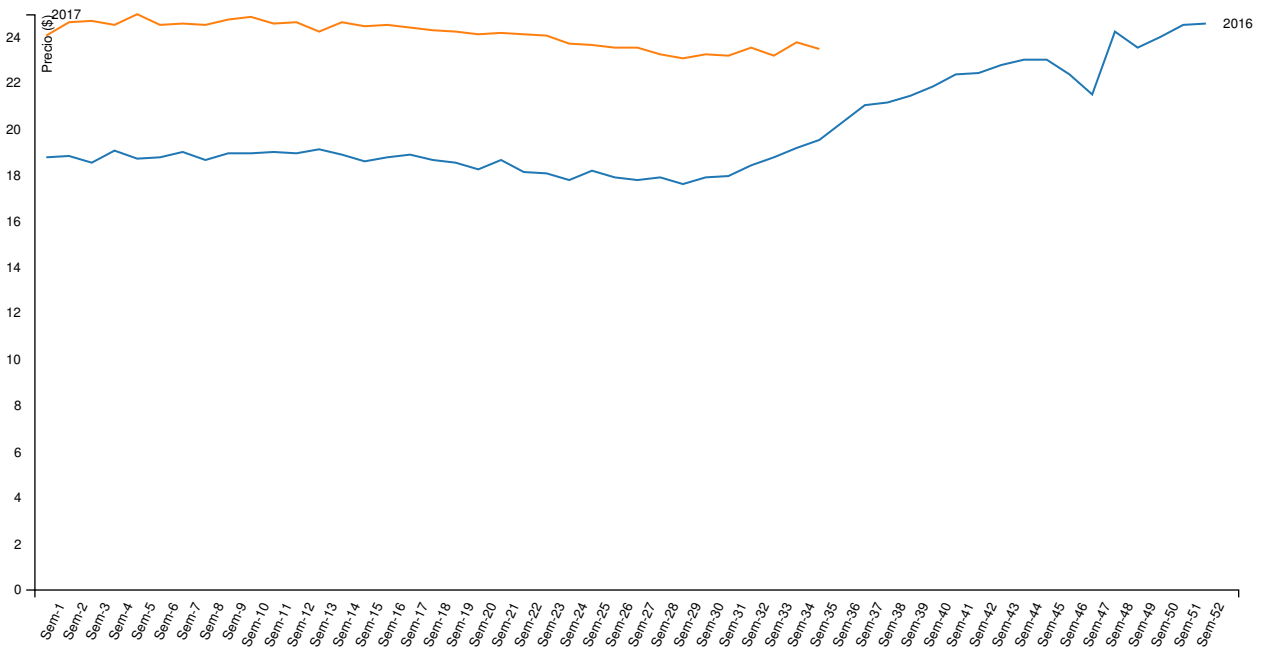

Evolución semanal de las cabezas evaluadas para la categoría "Capón general"

SISTEMA INFORMATIVO DE PRECIOS PORCINOS

Publicación semanal

Semana 35/2017

Evolución semanal de precios máximos para la categoría "Capón general"